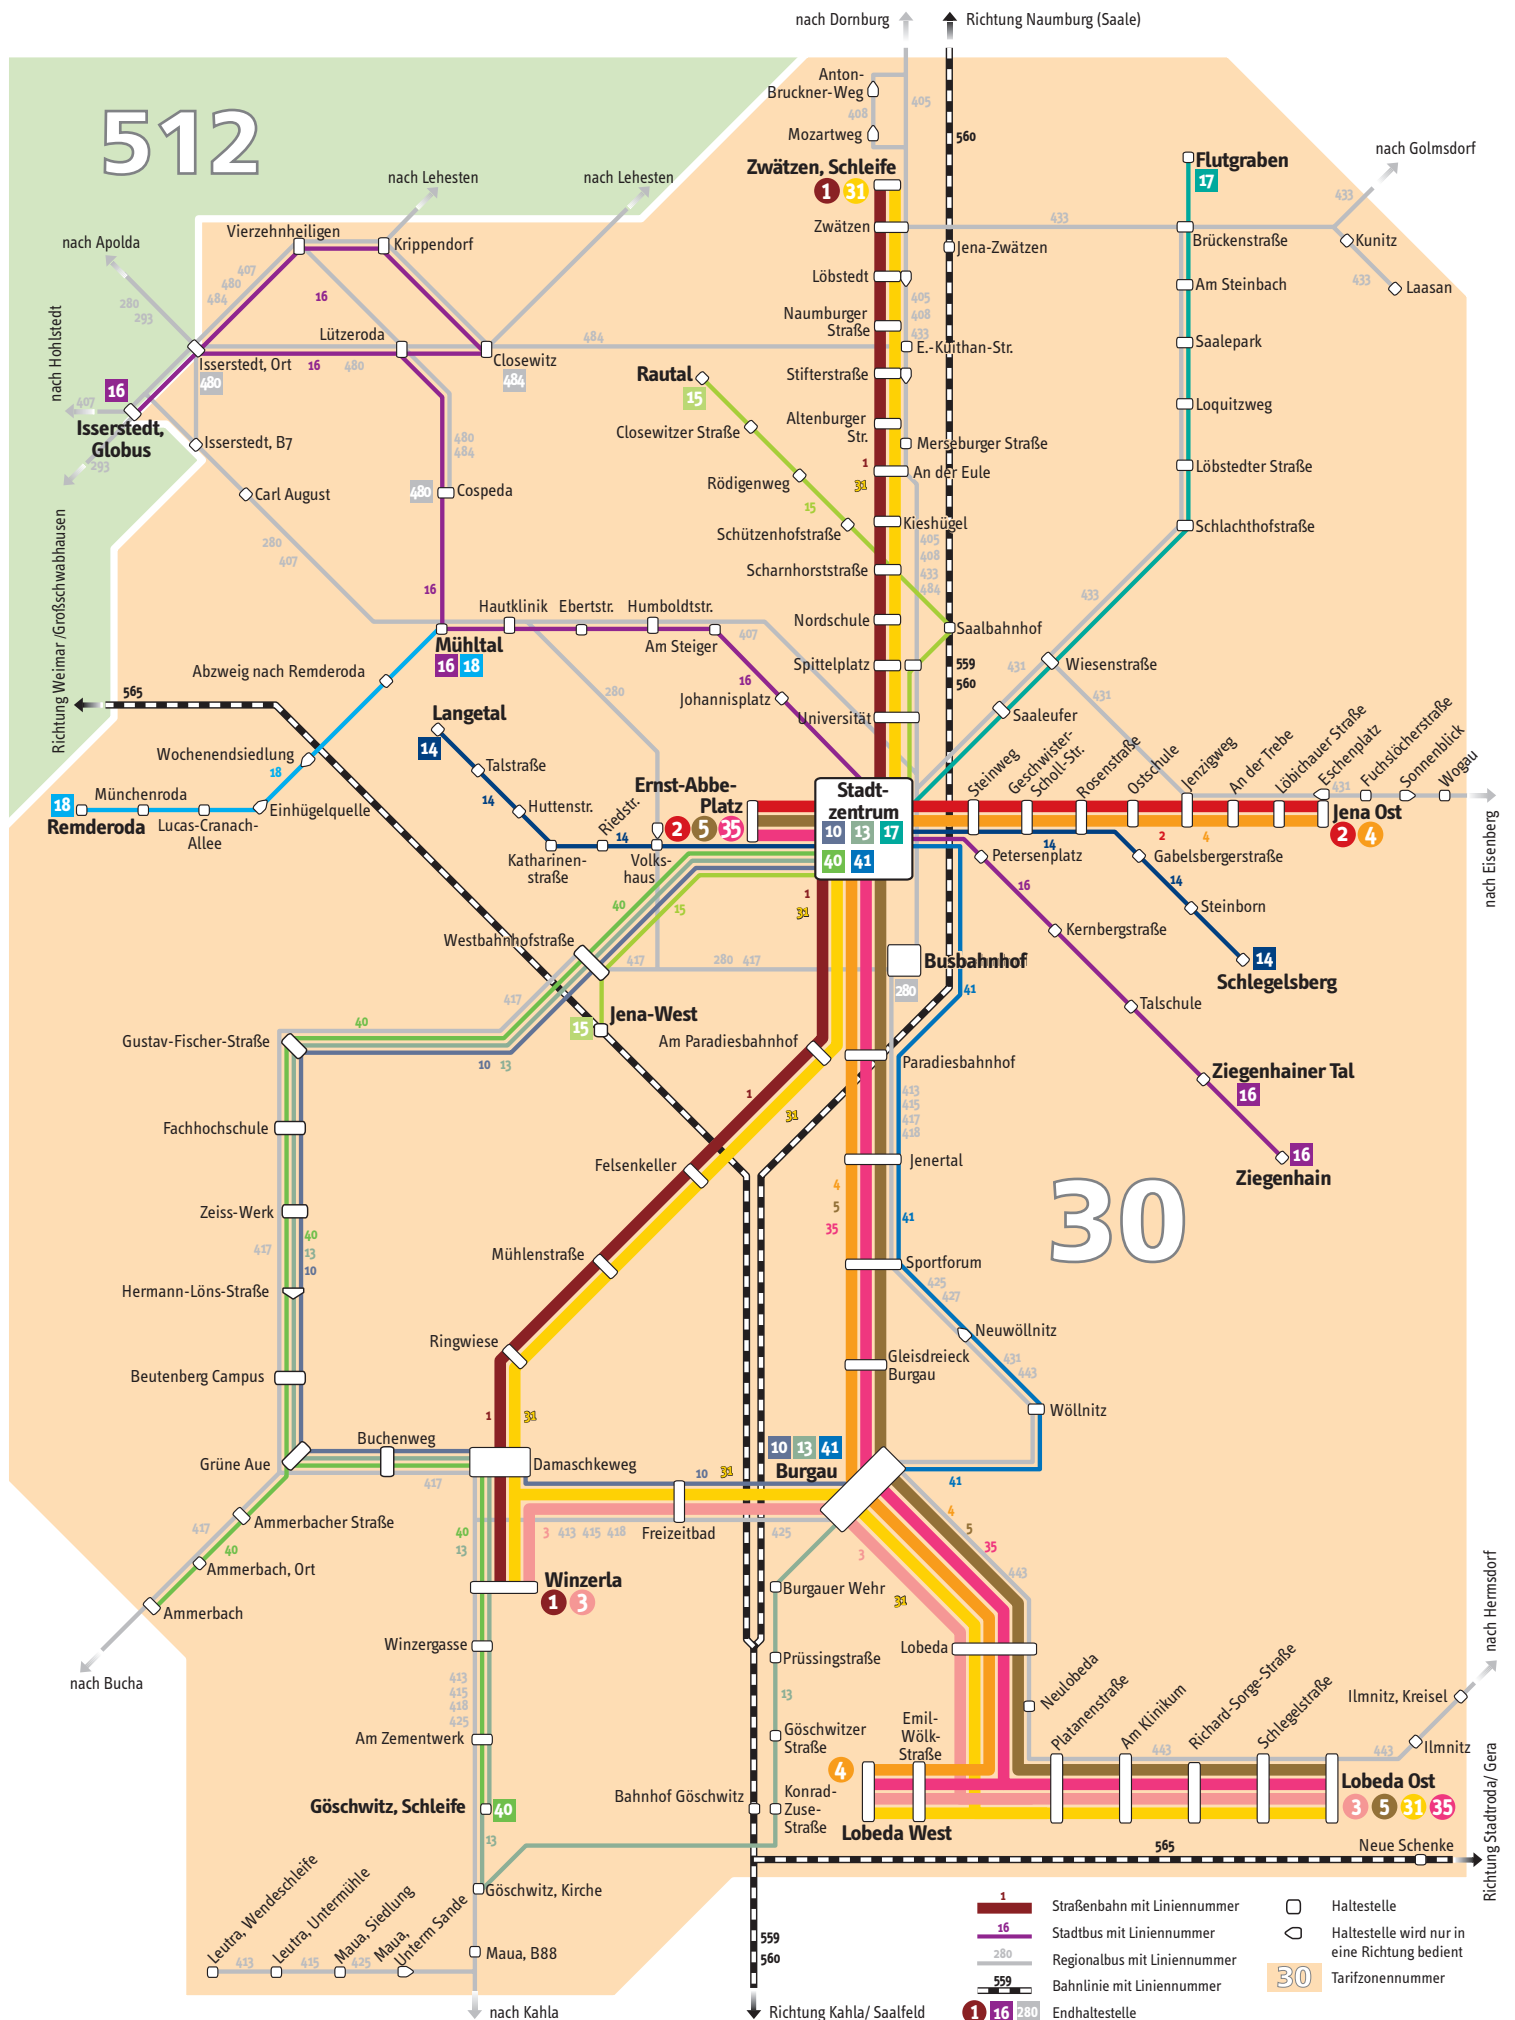

Netzplan Jena